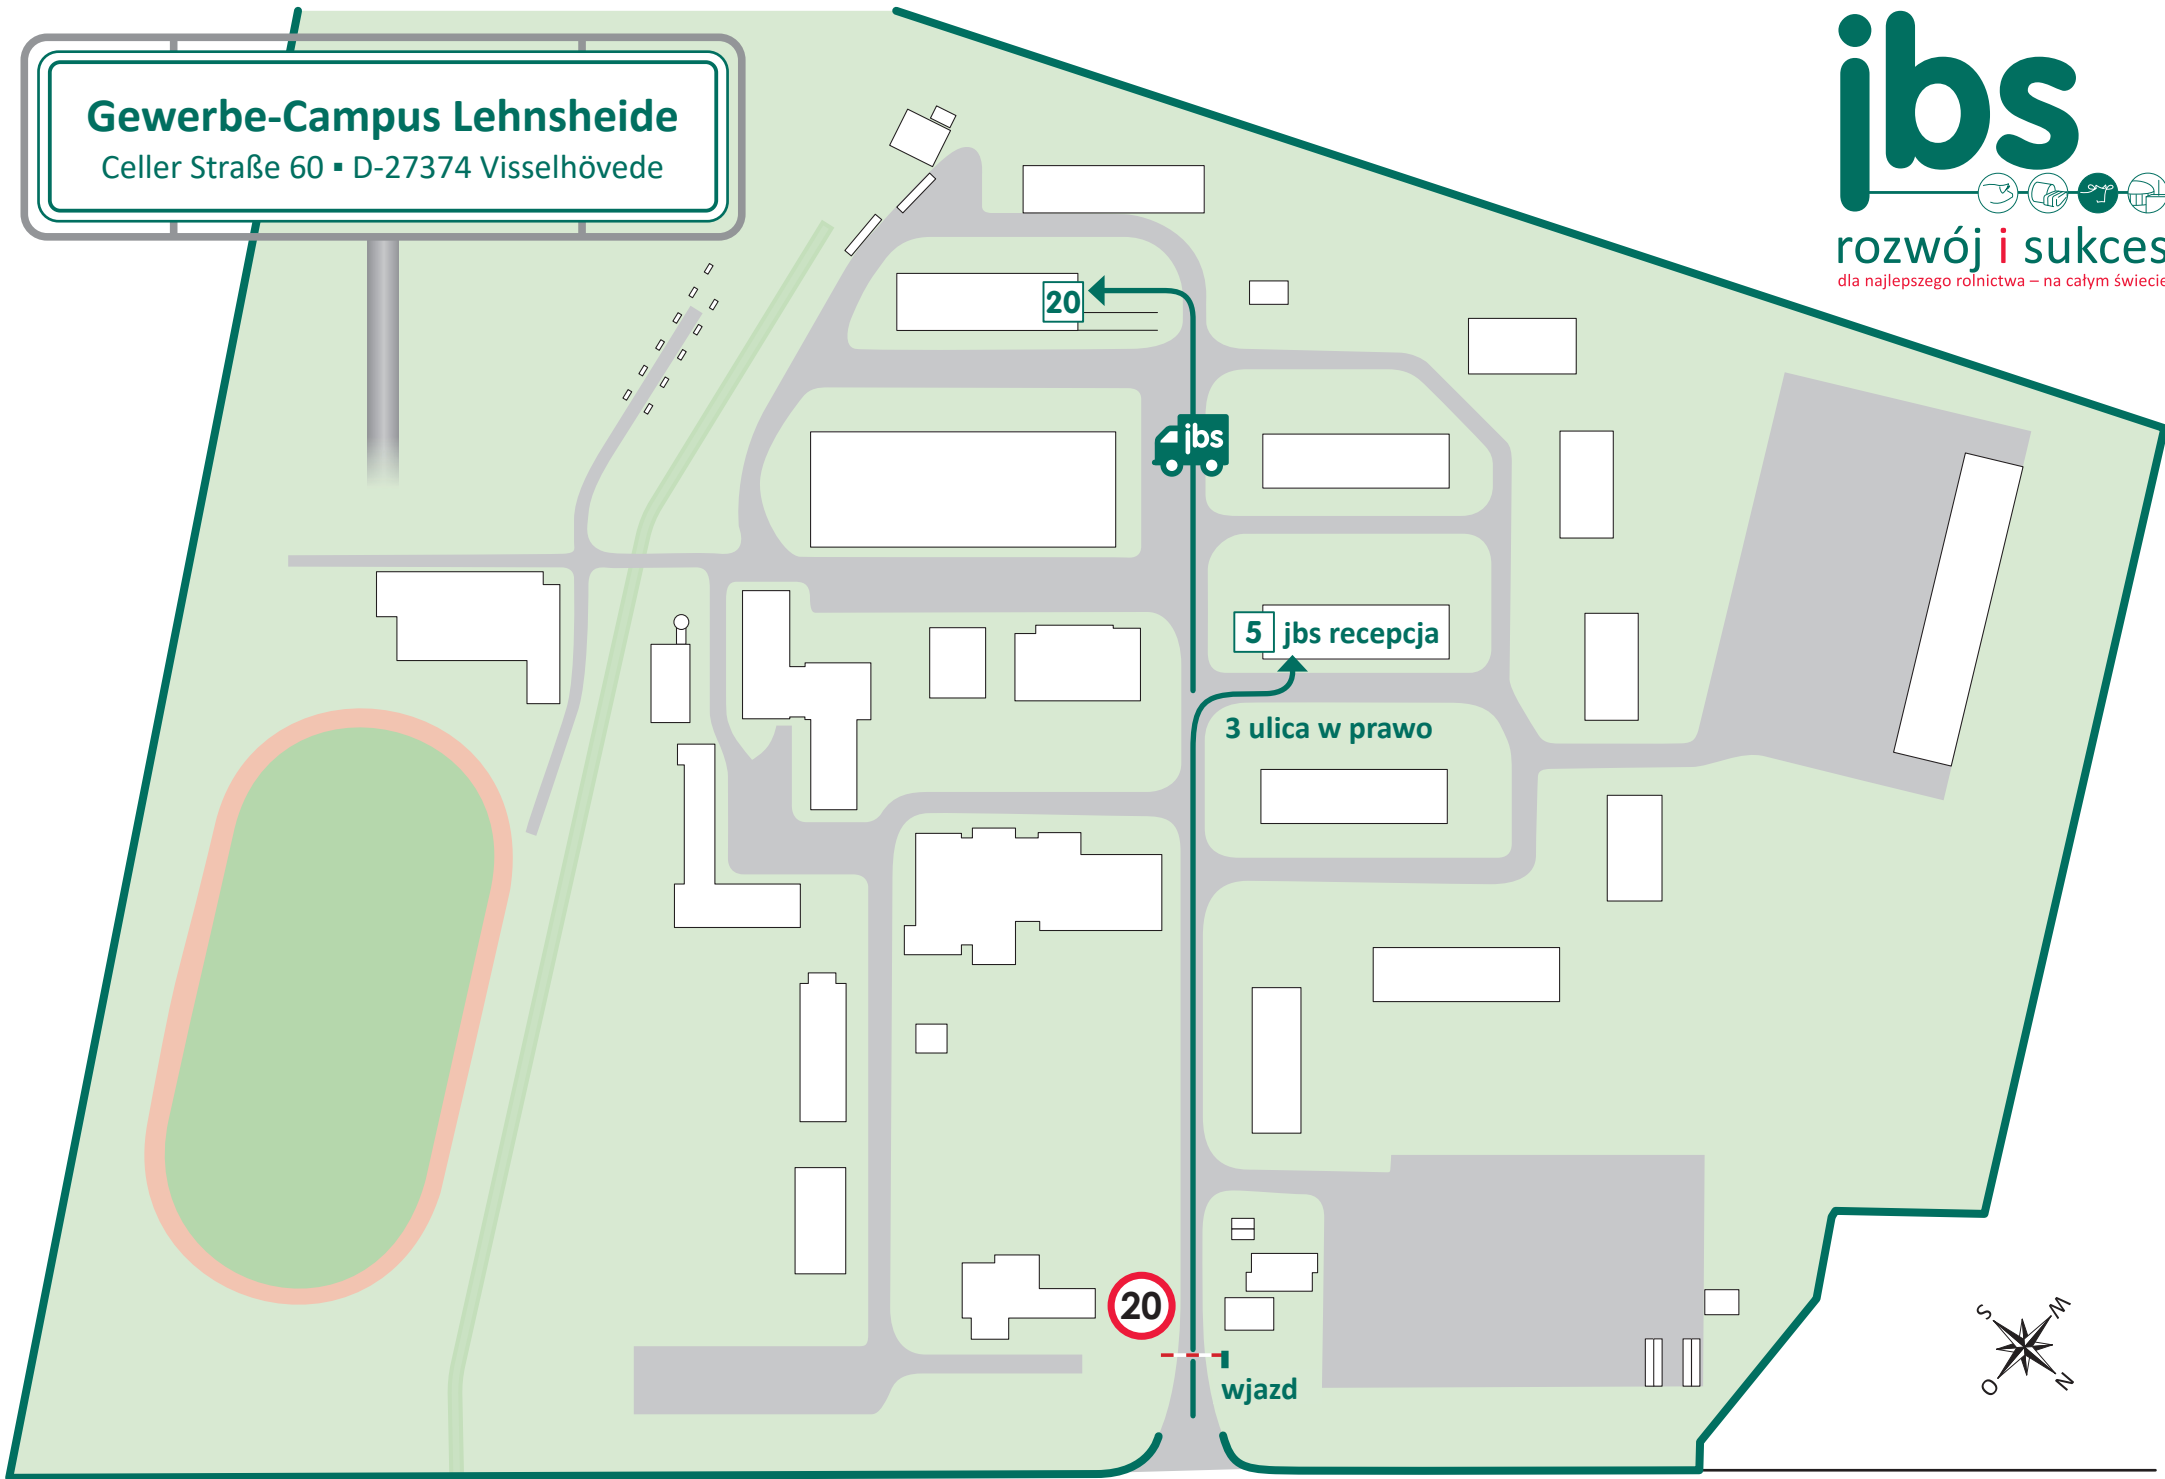

Gewerbe-Campus Lehnshöhe

Celler Straße 60 ▪ D-27374 Visselhövede

← Ottingen

B 440

Visselhövede →