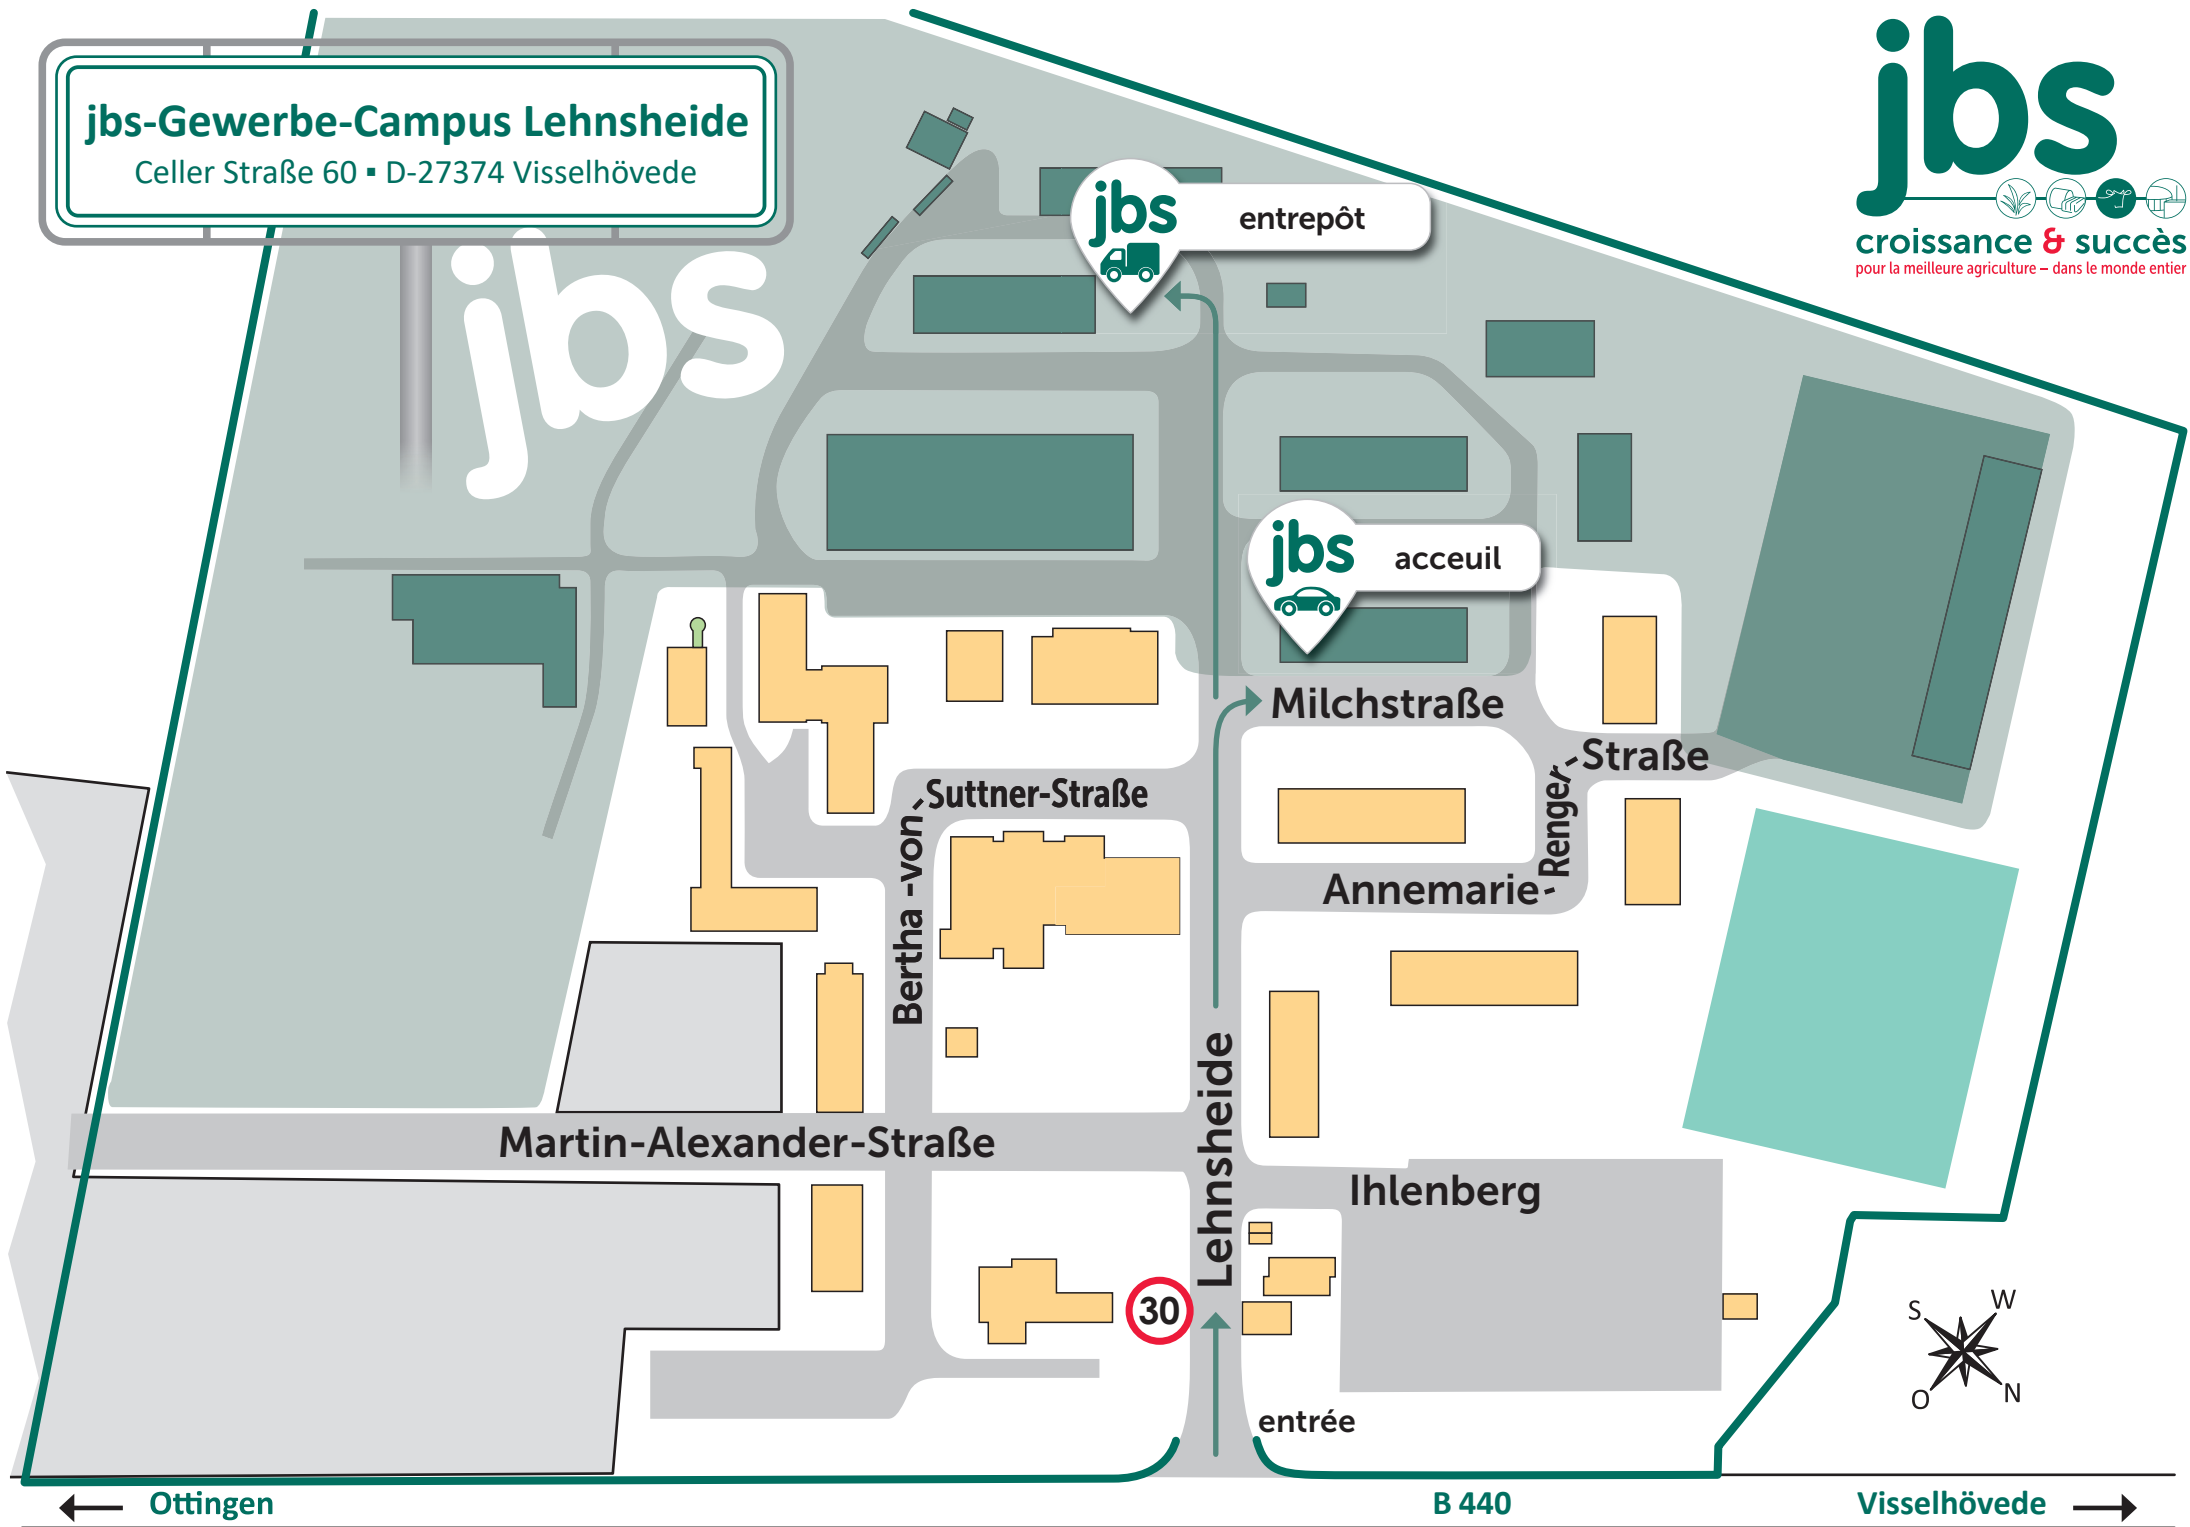

jbs-Gewerbe-Campus Lehnshöhe

Celler Straße 60 ▪ D-27374 Visselhövede

jbs

entrepôt

jbs

accueil

Milchstraße

Renger-Straße

Suttner-Straße

Bertha-von-Renger-Straße

Annemarie-Straße

Martin-Alexander-Straße

Ihlenberg

30

Lehnshöhe

entrée

Ottingen

B 440

Visselhövede