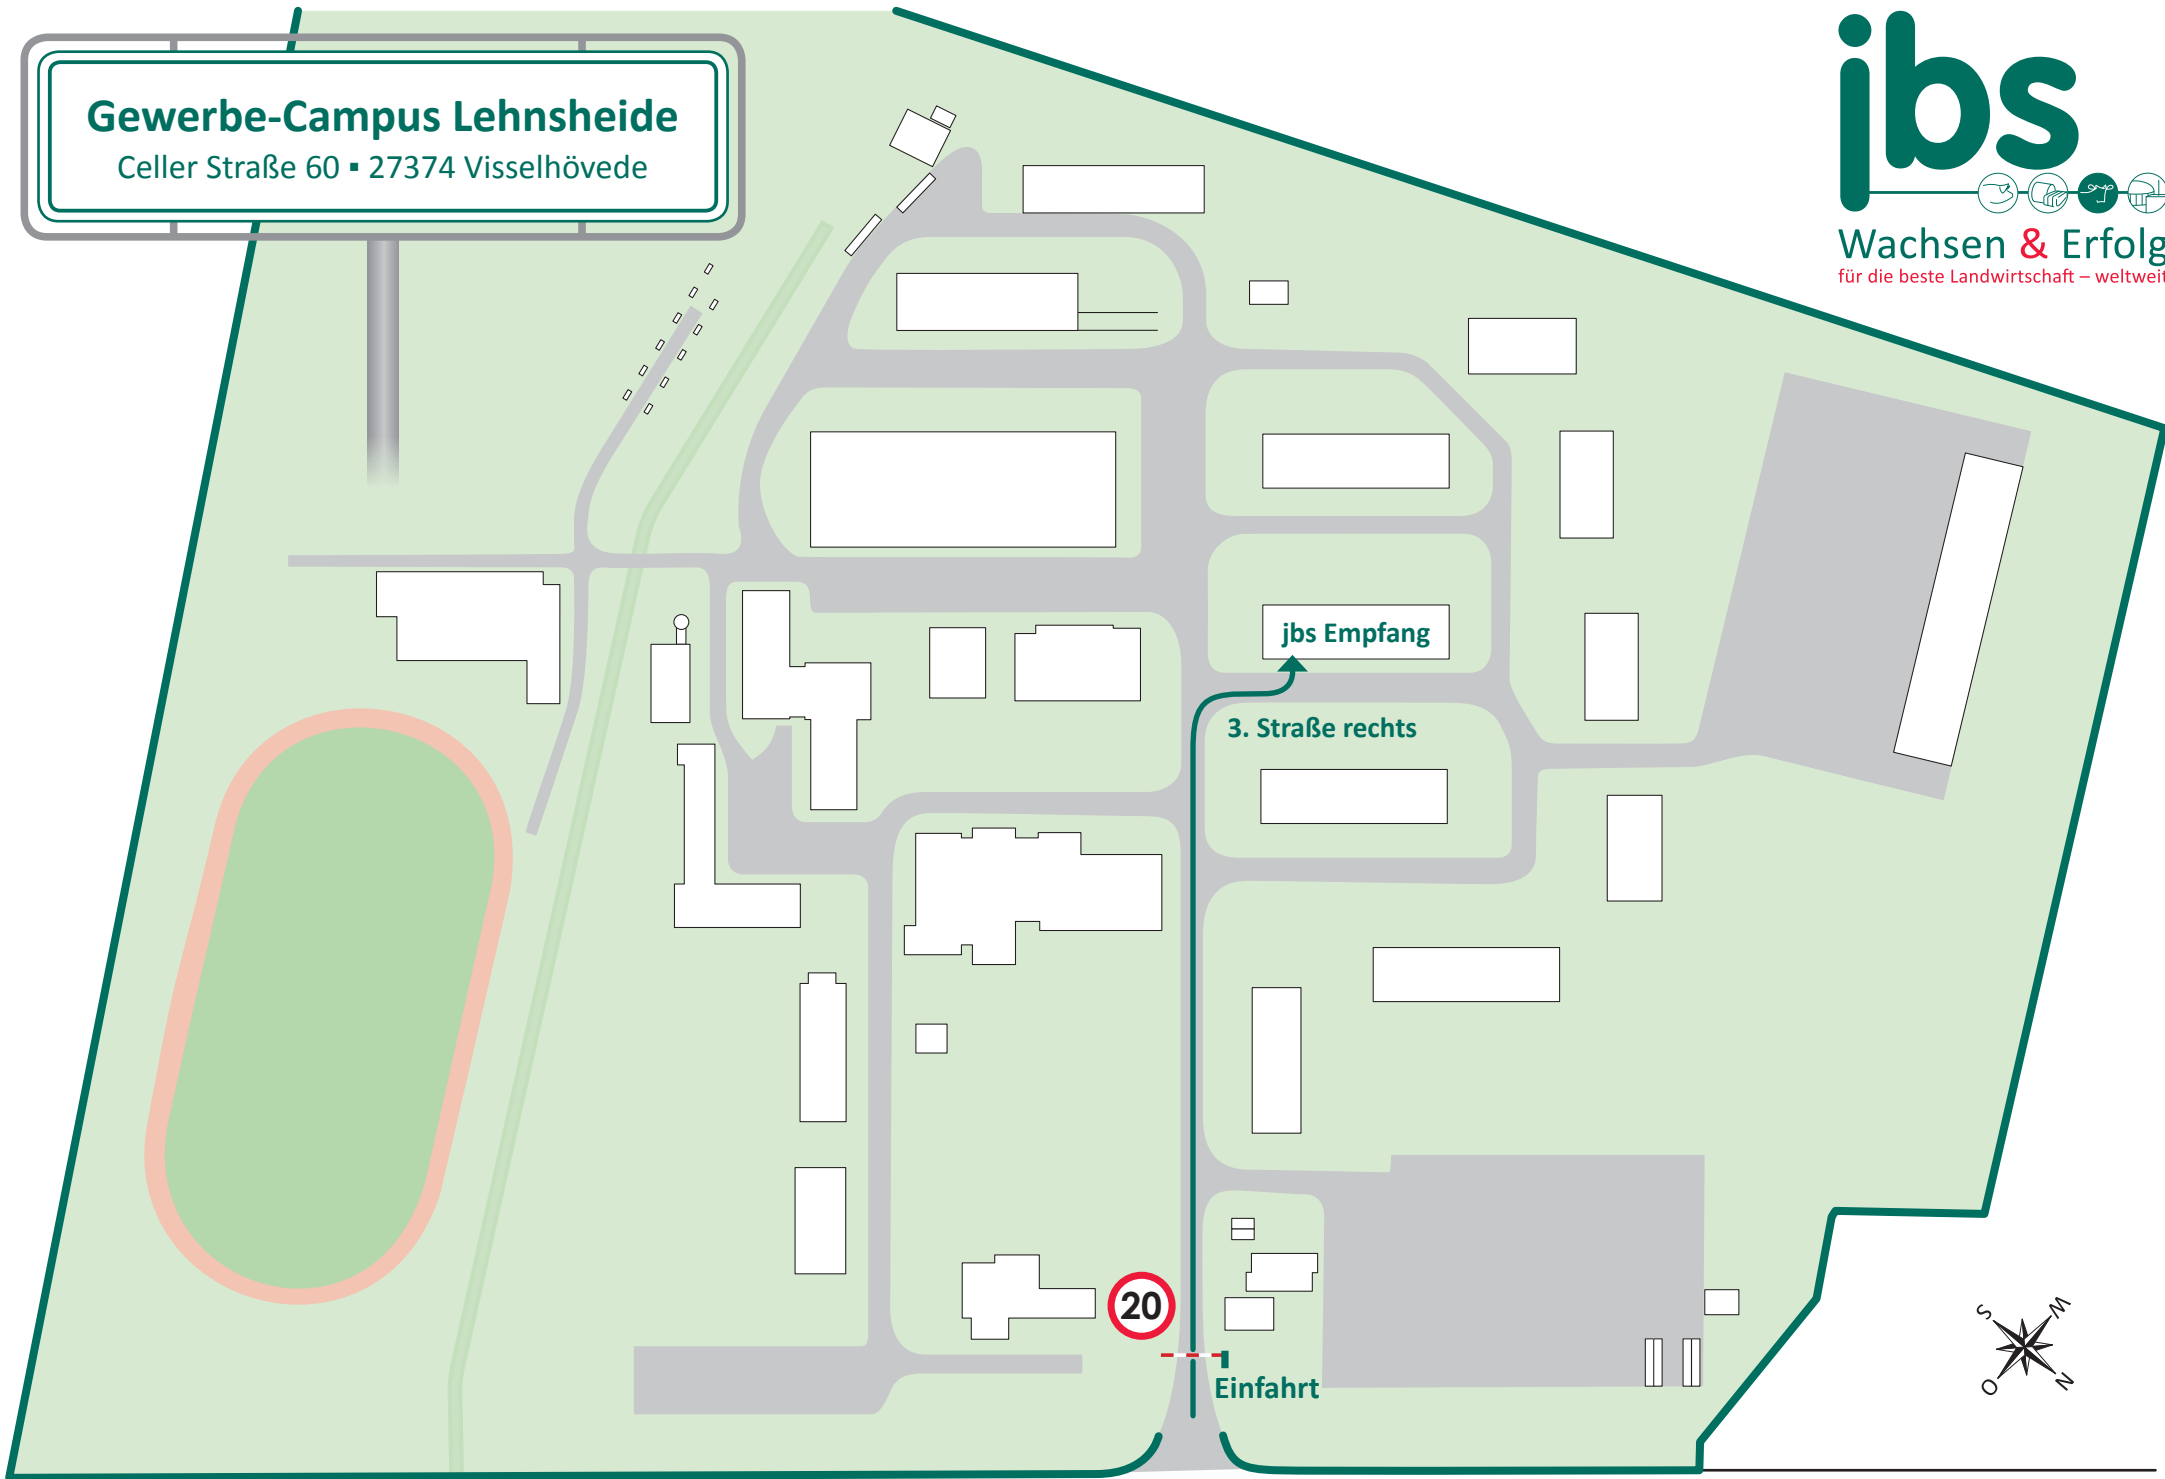

# Gewerbe-Campus Lehnshöhe

Celler Straße 60 ▪ 27374 Visselhövede

Wachsen & Erfolg  
für die beste Landwirtschaft – weltweit

← Ottingen

B 440

Visselhövede →