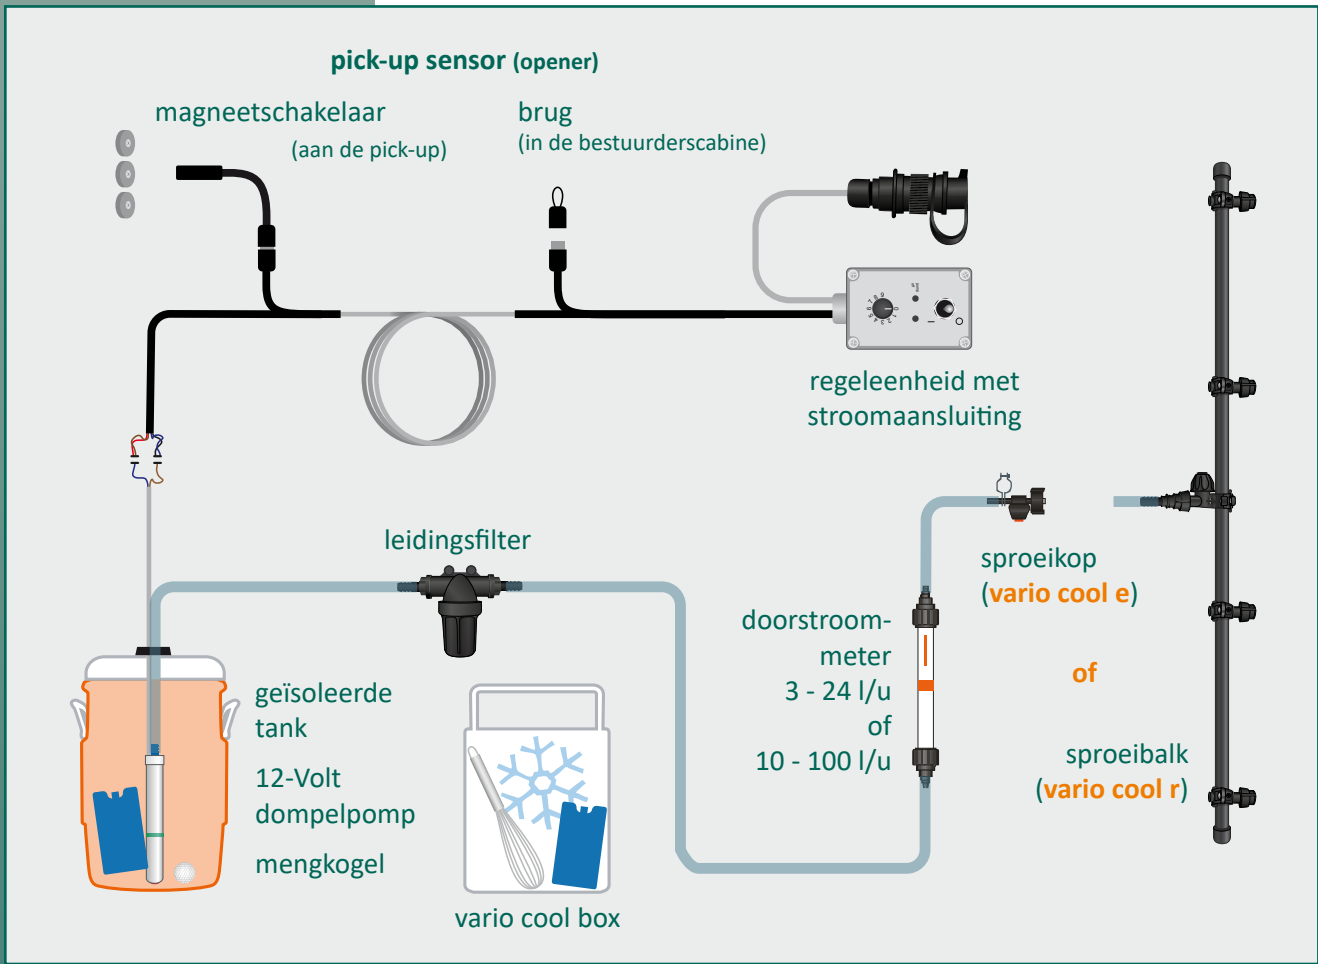

- elektrische besturingseenheid
- pick-up sensor
- 12-volt pomp voor onderwatergebruik
- geïsoleerde tank, mengkogel
- lijnfilter
- luchthoeveelheidsmeter
- sproeiers van metaal en plastic
- koelbox, diepvriesaccu's, garde
- gedetailleerde aanwijzingen

vario cool e

- sproeikop

vario cool r

- sproeibalk voor balenpersen / opraap-wagens

Schematisch overzicht

Een voordelig alternatief:

vario basic

dompelpomp (12 V)
manuele aan/uit-schakelaar
leidingsfilter
doorstroommeter
sproeikop
(incl. sproeikoppen)

189 €

vario sets

Kies uw gewenste set! Indien gewenst zijn er ook individuele componenten beschikbaar (prijzen op aanvraag).

vario cool e

sproeikop
(incl. sproeikoppen)

vario cool r

sproeibalk
(incl. sproeikoppen)

dompelpomp (12 V), regeleenheid
doorstroommeter, leidingsfilter
pick-up sensor, vario cool set

669 €

799 €