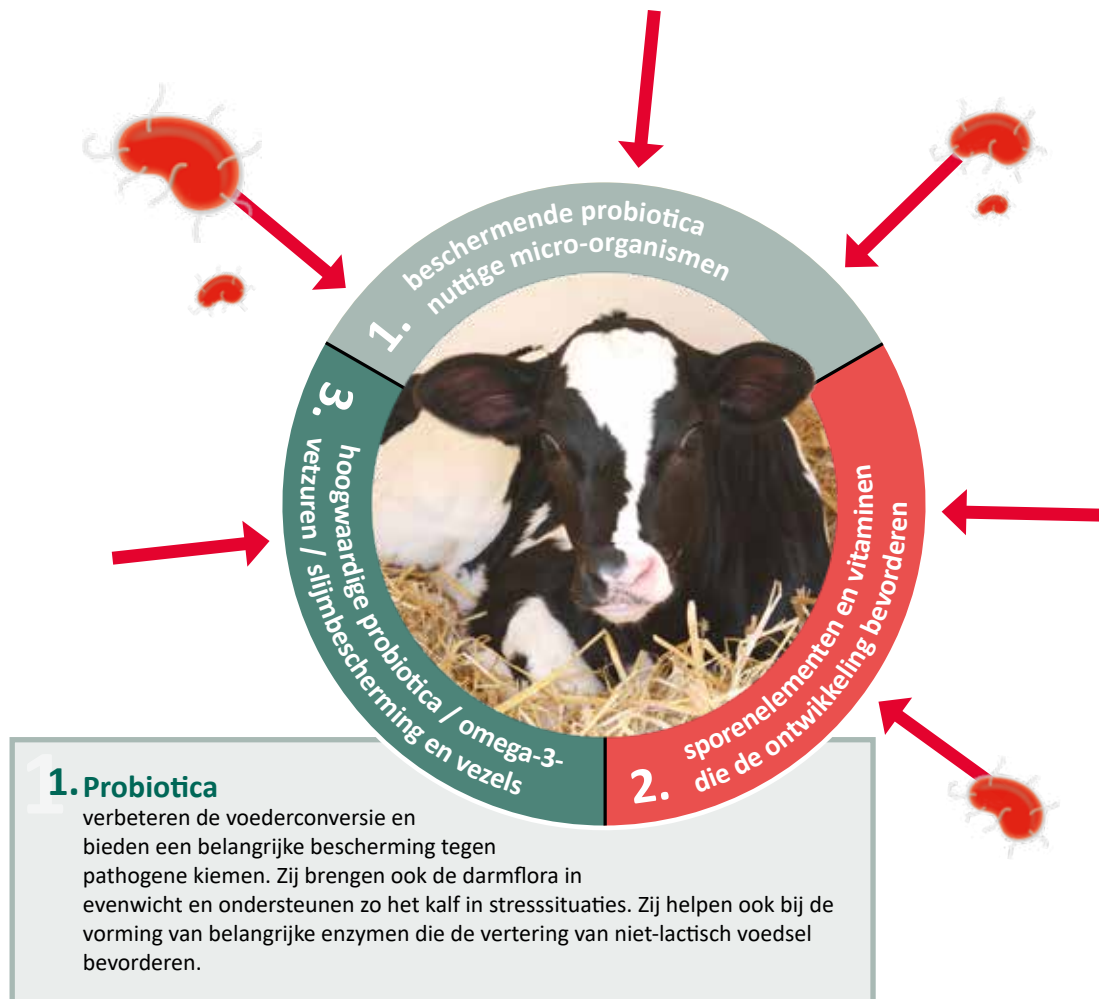

mymom® profimix

– aanvullende drinkvoeding (in water of melk)

mymom® profimix is een op lijnzaad gebaseerde dranktoevoeging voor kalveren, die zowel in water als ook in volle melk vermengd kan worden. De hoogwaardige probiotica bieden een goede bescherming tegen een besmetting van pathogene bacteriën en bevorderen de spijsvertering van de kalveren. De goede smaak van **mymom® profimix** maakt de drank een genot voor elk kalf. Het gebruik is vanaf de eerste levensweek mogelijk.

Samenstelling

zeer effectieve probiotica, lijnzaad, druivensuiker, weipoeder, tarwezetmeel, natriumbicarbonaat, natriumchloriet, psylliumvezel (zaadhuiden), essentiële vitaminen, sporenelementen

Bewaren en houdbaarheid

koel en droog bewaren, na openen goed afsluiten, 12 maanden houdbaar vanaf productiedatum

Verpakking

5 kg of 10 kg emmer

- hoog werkzame probiotica
- slijmvormende inhoudstoffen met een positieve werking op de darm
- snel beschikbare energie
- zeer goede opname
- eenvoudig oplosbaar in water en volle melk

2. Sporenelementen en vitamines

zijn essentieel voor een goede ontwikkeling. Mangaan, zink, koper en kobalt zijn belangrijke bestanddelen van spijsverteringsenzymen en in combinatie met selenium en vitamine E belangrijk voor het immuunsysteem. Jodium ondersteunt de stofwisseling en de groei. Vitamine D zorgt voor een stabiele botvorming.