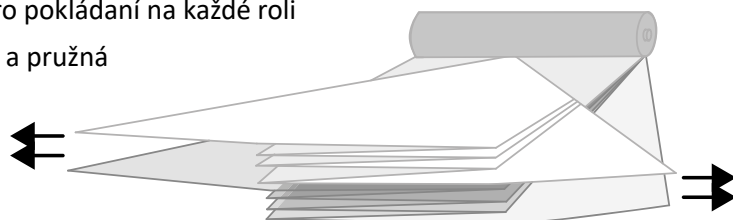

#### trilen® Twin weiß

- barva: bílá
- hlavní a podkladová silážní plachta současně navinutá na jedné roli
- 160 µ pro optimální ochranu
- jednoduchá manipulace (jen jeden pracovní krok)
- návod pro pokládání na každé roli
- elastická a pružná